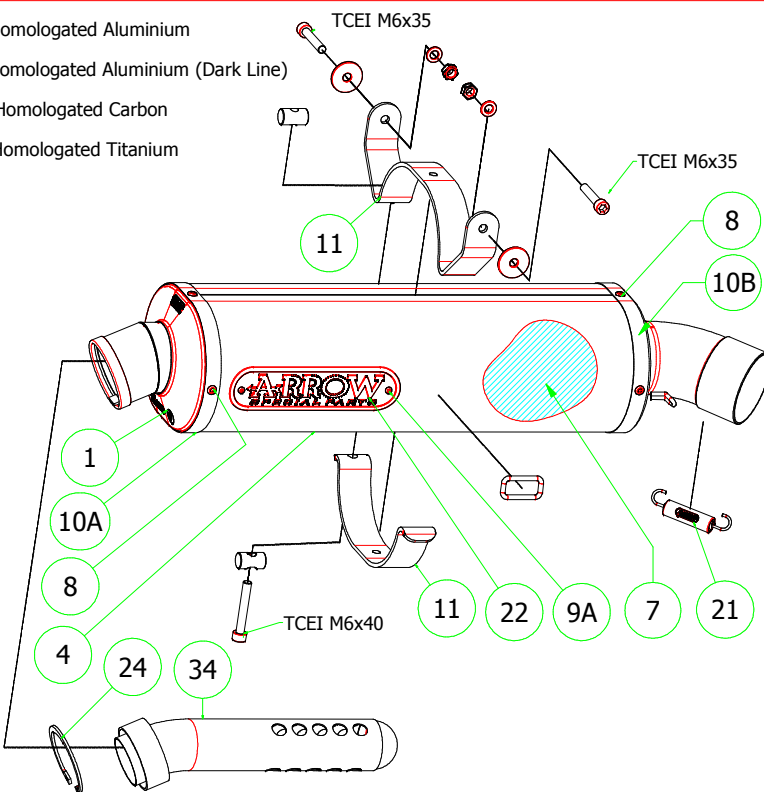

71391MI Mid Pipe

These Parts Allow fitting the stock collectors

71392MI Collectors

PARTI DI RICAMBIO / SPARE PARTS

ID	DESCRIZIONE / DESCRIPTION	71712AK cod	71712AKN cod	71712AO cod	71712AON cod	71712MK cod	71712MO cod	71712PK cod	71712PO cod	71391MI cod	71392MI cod
1	Fondello Posteriore / End Cap	5009472	5009472	5009384	5009384	5009472	5009384	5009472	5009384		
2	Fondello Posteriore Dx - Lat. / Right-lateral end cap										
3	Fondello Posteriore Sx-Sup. / Left-upper end cap										
4	Corpo Marmitta / Silencer Sleeve	5257128	5257161	5257128	5257161	5270122	5270122	5260371	5260371		
5	Corpo Marmitta "dx" / Right Silencer Sleeve										
6	Corpo Marmitta "sx" / Left Silencer Sleeve										
7	Materiale fonoassorbente / Sound-absorbant material	19003UN	19003UN	19003UN	19003UN	19003UN	19003UN	19003UN	19003UN		
8	Rivetto inox mm 4.8 / Stainless Steel 4.8 mm Rivet	3608011	3608011	3608011	3608011	3608011	3608011	3608011	3608011		
9A	Rivetto allum.mm.3.0 / Aluminium 3.0 mm Rivet	3608016	3608016	3608010	3608016	3608016	3608016	3608010	3608010		
9B	Rivetto allum.mm.3.0 nero / Black Aluminium 3.0 mm Rivet	3608016	3608016			3608016		3608016			
10A	Fascetta di Serraggio (Posteriore) / Strap For Rivets (Rear)	5495254	5495254	5495110	5495110	5495104	5495086	5495103	5495084		
10B	Fascetta di serraggio (Anteriore) / Strap For Rivets (Front)	5495110	5495110	5495110	5495110	5495086	5495086	5495084	5495084		
11	Fascetta di Sostegno / Silencer Clamp	5846147	5846147	5846147	5846147	5846147	5846147	5846147	5846147		
12	Guarnizione x Fascetta / Clamp Gasket										
13	Copri Fascetta / Stainless Steel Clamp Protection										
14	Staffa di Sostegno / Bracket										
15	Staffa sostegno "Dx" / Right Bracket										
16	Staffa sostegno "Sx" / Left Bracket										
17	Inserto Rapid Nut / Rapid nut insert										
18	Molla lunga gancio tondo / Long Spring With Round Hook										
19	Molla lunga gancio ad "U" / Long Spring With "U" Hook										
20	Molla corta gancio tondo / Short spring with roud hook										
21	Molla corta gancio ad "U" / Short Spring With "U" Hook	5281003	5281003	5281003	5281003	5281003	5281003	5281003	5281003	5281003	5281003
22	Targhetta Arrow / Arrow Plate	5855109	5855109	5855031	5855109	5855109	5855109	5855031	5855031		
23	Silenziatore Interno / Db Killer	5930027	5930027	5930027	5930027	5930027	5930027	5930027	5930027		
24	Seeger / Retain Clip	3640022	3640022	3640022	3640022	3640022	3640022	3640022	3640022		
25	Fascetta Stringitubo / Pipe Clamp									5495072	
26	Boccola / Bushing										5165155
27	Flangia / Flange										5525009
28	Protezione / Heat Shield										
29	Protezione Dx / Right heat shield										
30	Protezione Sx / Left heat shield										
31	Gommino Battuta Cavalletto / Rubber Kickstand Protection										
32	Guarnizione di tenuta / Gasket										
33	Tappo Sonda Lambda / Lambda Sensor Plug Bolt										5175001
34	Fondello carby / Carby cap	5704027	5704027			5704027		5704027			