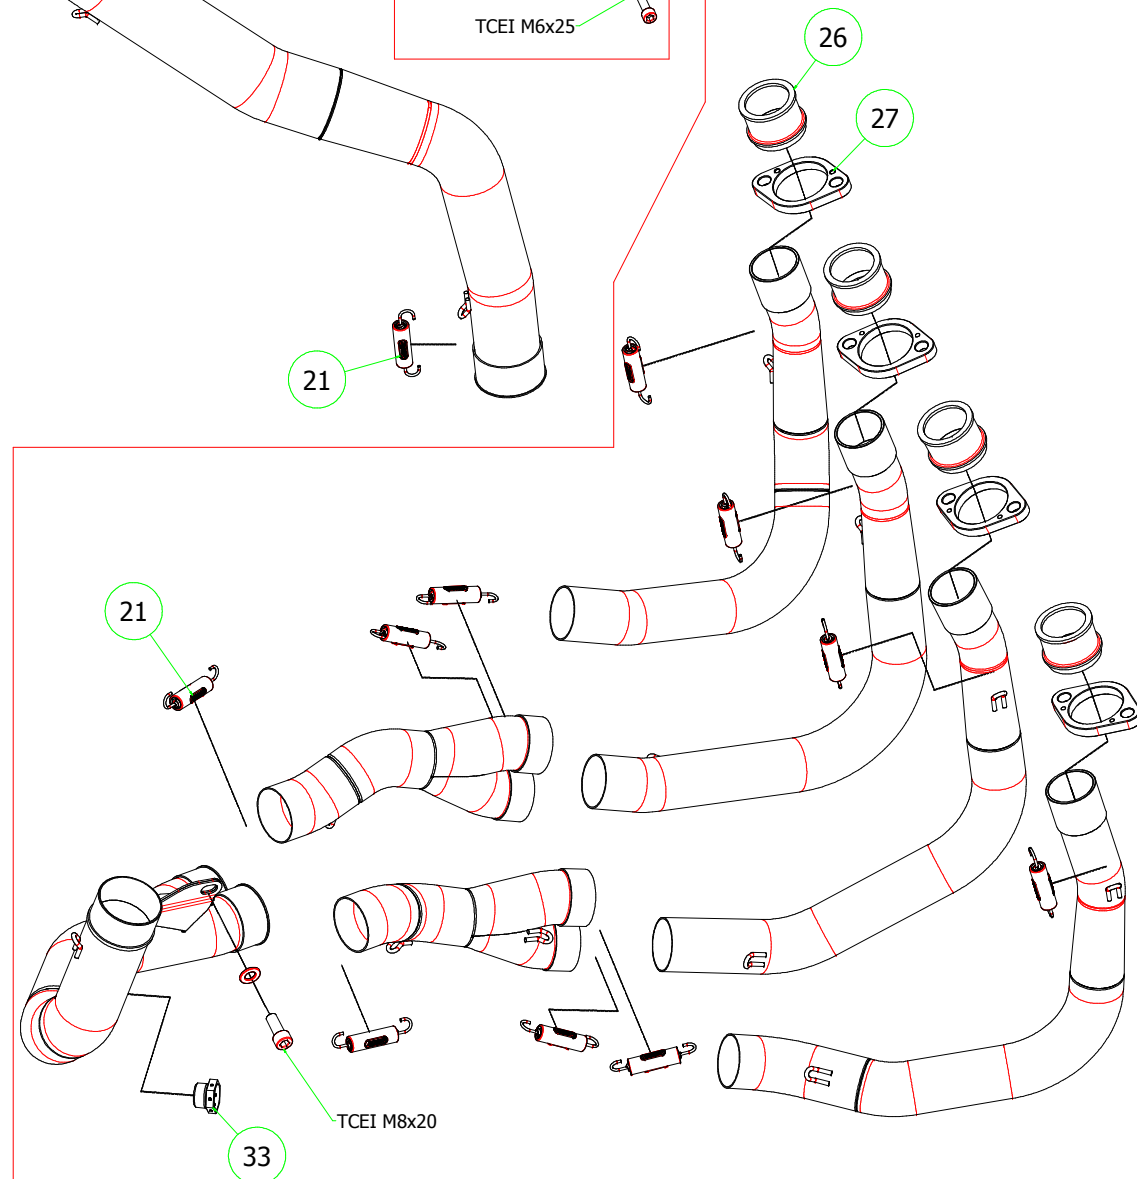

71391MI Mid Pipe

These Parts Allow fitting the stock collectors

71392MI Collectors

PARTI DI RICAMBIO / SPARE PARTS

ID	DESCRIZIONE / DESCRIPTION	71712AK cod	71712AKN cod	71712AO cod	71712AON cod	71712MK cod	71712MO cod	71712PK cod	71712PO cod	71391MI cod	71392MI cod
1	Fondello Posteriore / End Cap	5009472	5009472	5009384	5009384	5009472	5009384	5009472	5009384		
2	Fondello Posteriore Dx - Lat. / Right-lateral end cap										
3	Fondello Posteriore Sx-Sup. / Left-upper end cap										
4	Corpo Marmitta / Silencer Sleeve	5257128	5257161	5257128	5257161	5270122	5270122	5260371	5260371		
5	Corpo Marmitta "dx" / Right Silencer Sleeve										
6	Corpo Marmitta "sx" / Left Silencer Sleeve										
7	Materiale fonoassorbente / Sound-absorbant material	19003UN	19003UN	19003UN	19003UN	19003UN	19003UN	19003UN	19003UN		
8	Rivetto inox mm 4.8 / Stainless Steel 4.8 mm Rivet	3608011	3608011	3608011	3608011	3608011	3608011	3608011	3608011		
9A	Rivetto allum.mm.3.0 / Aluminium 3.0 mm Rivet	3608016	3608016	3608010	3608016	3608016	3608016	3608010	3608010		
9B	Rivetto allum.mm.3.0 nero / Black Aluminium 3.0 mm Rivet	3608016	3608016			3608016		3608016			
10A	Fascetta di Serraggio (Posteriore) / Strap For Rivets (Rear)	5495254	5495254	5495110	5495110	5495104	5495086	5495103	5495084		
10B	Fascetta di serraggio (Anteriore) / Strap For Rivets (Front)	5495110	5495110	5495110	5495110	5495086	5495086	5495084	5495084		
11	Fascetta di Sostegno / Silencer Clamp	5846147	5846147	5846147	5846147	5846147	5846147	5846147	5846147		
12	Guarnizione x Fascetta / Clamp Gasket										
13	Copri Fascetta / Stainless Steel Clamp Protection										
14	Staffa di Sostegno / Bracket										
15	Staffa sostegno "Dx" / Right Bracket										
16	Staffa sostegno "Sx" / Left Bracket										
17	Inserto Rapid Nut / Rapid nut insert										
18	Molla lunga gancio tondo / Long Spring With Round Hook										
19	Molla lunga gancio ad "U" / Long Spring With "U" Hook										
20	Molla corta gancio tondo / Short spring with roud hook										
21	Molla corta gancio ad "U" / Short Spring With "U" Hook	5281003	5281003	5281003	5281003	5281003	5281003	5281003	5281003	5281003	5281003
22	Targhetta Arrow / Arrow Plate	5855109	5855109	5855031	5855109	5855109	5855109	5855031	5855031		
23	Silenziatore Interno / Db Killer	5930027	5930027	5930027	5930027	5930027	5930027	5930027	5930027		
24	Seeger / Retain Clip	3640022	3640022	3640022	3640022	3640022	3640022	3640022	3640022		
25	Fascetta Stringitubo / Pipe Clamp									5495072	
26	Boccola / Bushing										5165155
27	Flangia / Flange										5525009
28	Protezione / Heat Shield										
29	Protezione Dx / Right heat shield										
30	Protezione Sx / Left heat shield										
31	Gommino Battuta Cavalletto / Rubber Kickstand Protection										
32	Guarnizione di tenuta / Gasket										
33	Tappo Sonda Lambda / Lambda Sensor Plug Bolt										5175001
34	Fondello carby / Carby cap	5704027	5704027			5704027		5704027			