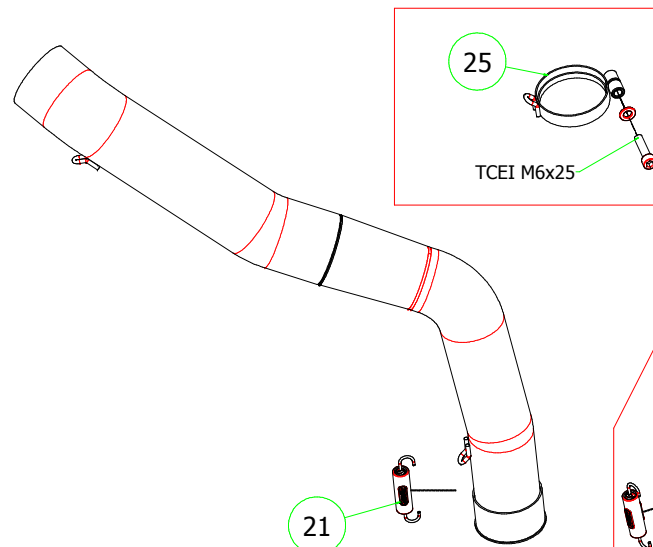

71391MI Mid Pipe

These Parts Allow fitting the stock collectors

71392MI Collectors

PARTI DI RICAMBIO / SPARE PARTS

ID	DESCRIZIONE / DESCRIPTION	71712AK cod	71712AKN cod	71712AO cod	71712AON cod	71712MK cod	71712MO cod	71712PK cod	71712PO cod	71391MI cod	71392MI cod
1	Fondello Posteriore / End Cap	5009472	5009472	5009384	5009384	5009472	5009384	5009472	5009384		
2	Fondello Posteriore Dx - Lat. / Right-lateral end cap										
3	Fondello Posteriore Sx-Sup. / Left-upper end cap										
4	Corpo Marmitta / Silencer Sleeve	5257128	5257161	5257128	5257161	5270122	5270122	5260371	5260371		
5	Corpo Marmitta "dx" / Right Silencer Sleeve										
6	Corpo Marmitta "sx" / Left Silencer Sleeve										
7	Materiale fonoassorbente / Sound-absorbant material	19003UN	19003UN	19003UN	19003UN	19003UN	19003UN	19003UN	19003UN		
8	Rivetto inox mm 4.8 / Stainless Steel 4.8 mm Rivet	3608011	3608011	3608011	3608011	3608011	3608011	3608011	3608011		
9A	Rivetto allum.mm.3.0 / Aluminium 3.0 mm Rivet	3608016	3608016	3608010	3608016	3608016	3608016	3608010	3608010		
9B	Rivetto allum.mm.3.0 nero / Black Aluminium 3.0 mm Rivet	3608016	3608016			3608016		3608016			
10A	Fascetta di Serraggio (Posteriore) / Strap For Rivets (Rear)	5495254	5495254	5495110	5495110	5495104	5495086	5495103	5495084		
10B	Fascetta di serraggio (Anteriore) / Strap For Rivets (Front)	5495110	5495110	5495110	5495110	5495086	5495086	5495084	5495084		
11	Fascetta di Sostegno / Silencer Clamp	5846147	5846147	5846147	5846147	5846147	5846147	5846147	5846147		
12	Guarnizione x Fascetta / Clamp Gasket										
13	Copri Fascetta / Stainless Steel Clamp Protection										
14	Staffa di Sostegno / Bracket										
15	Staffa sostegno "Dx" / Right Bracket										
16	Staffa sostegno "Sx" / Left Bracket										
17	Inserto Rapid Nut / Rapid nut insert										
18	Molla lunga gancio tondo / Long Spring With Round Hook										
19	Molla lunga gancio ad "U" / Long Spring With "U" Hook										
20	Molla corta gancio tondo / Short spring with roud hook										
21	Molla corta gancio ad "U" / Short Spring With "U" Hook	5281003	5281003	5281003	5281003	5281003	5281003	5281003	5281003	5281003	5281003
22	Targhetta Arrow / Arrow Plate	5855109	5855109	5855031	5855109	5855109	5855109	5855031	5855031		
23	Silenziatore Interno / Db Killer	5930027	5930027	5930027	5930027	5930027	5930027	5930027	5930027		
24	Seeger / Retain Clip	3640022	3640022	3640022	3640022	3640022	3640022	3640022	3640022		
25	Fascetta Stringitubo / Pipe Clamp									5495072	
26	Boccola / Bushing										5165155
27	Flangia / Flange										5525009
28	Protezione / Heat Shield										
29	Protezione Dx / Right heat shield										
30	Protezione Sx / Left heat shield										
31	Gommino Battuta Cavalletto / Rubber Kickstand Protection										
32	Guarnizione di tenuta / Gasket										
33	Tappo Sonda Lambda / Lambda Sensor Plug Bolt										5175001
34	Fondello carby / Carby cap	5704027	5704027			5704027		5704027			